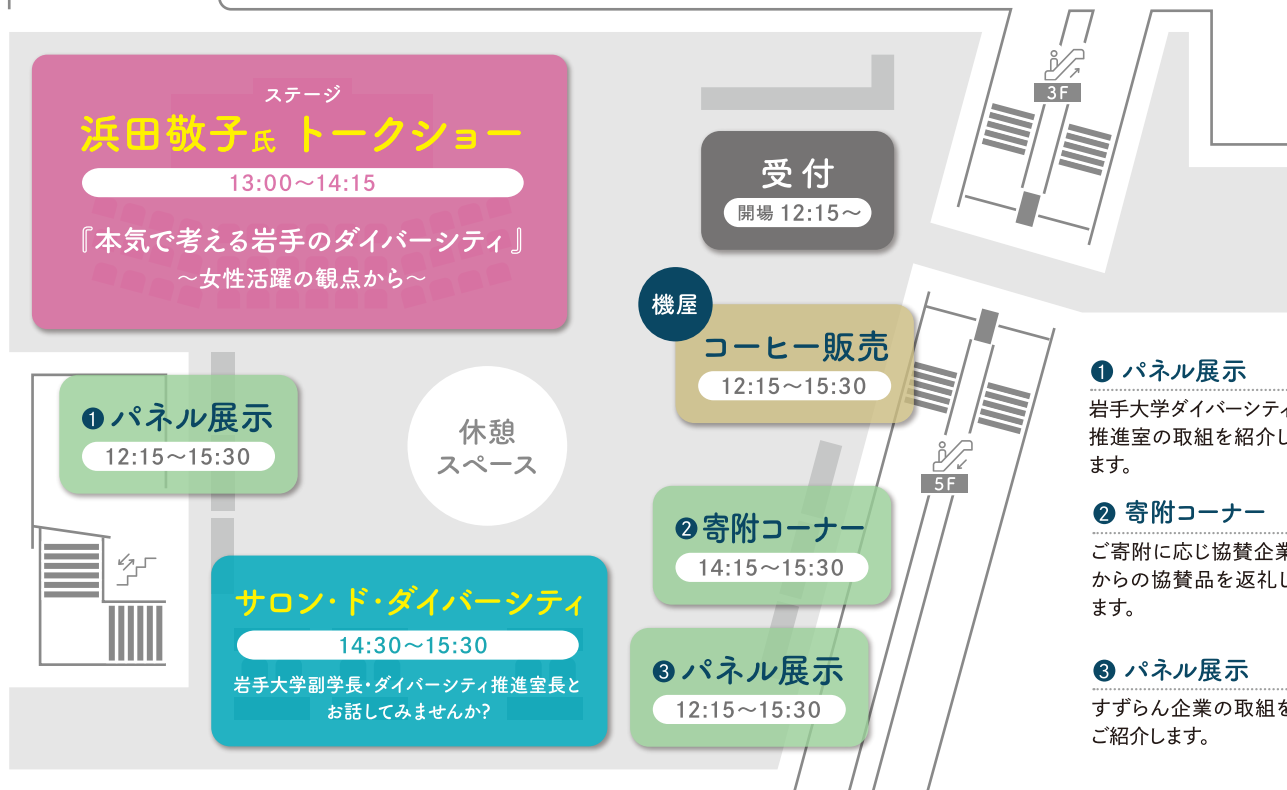

# 岩手のダイバーシティ

～女性活躍の観点から～

開催日時

2024年1月20日(土)

13:00～14:15

会場

いわて県民情報交流センター  
(アイーナ) 4F県民プラザ

岩手県盛岡市盛岡駅西通1丁目7-1

入場無料

どなたでも  
参加できます

託児あり

無料  
(要事前申込)

※切

1月12日(金)

会場案内図

アイーナ4F 県民プラザ